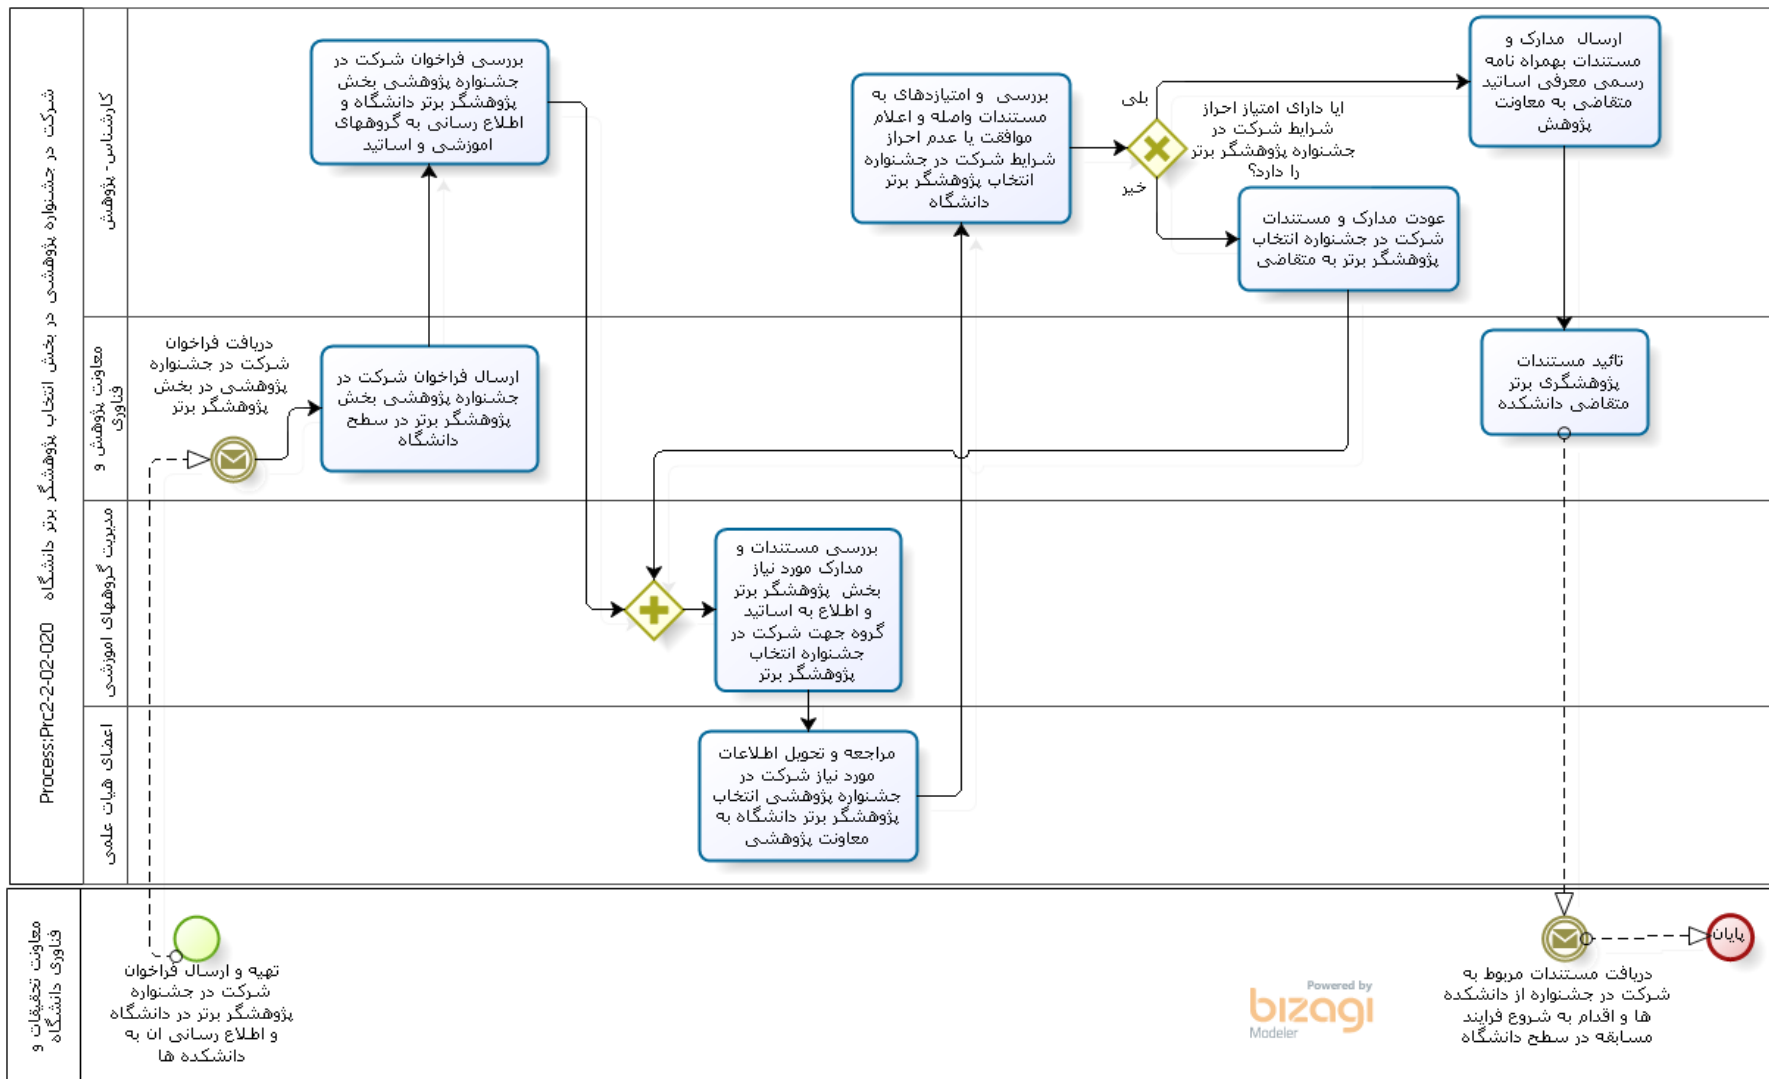

شرکت در جشنواره پژوهشی در بخش انتخاب پژوهشگر برتر دانشگاه

کد فرآیند: Proc2-2-02-020

صفحه: ۰

شماره و تاریخ بازنگری: یکسال بعد از تأیید نهایی

Powered by bizagi Modeler

رئیس دانشکده: علیرضا محبوب اهری

معاونت پژوهش: علی ایمانی